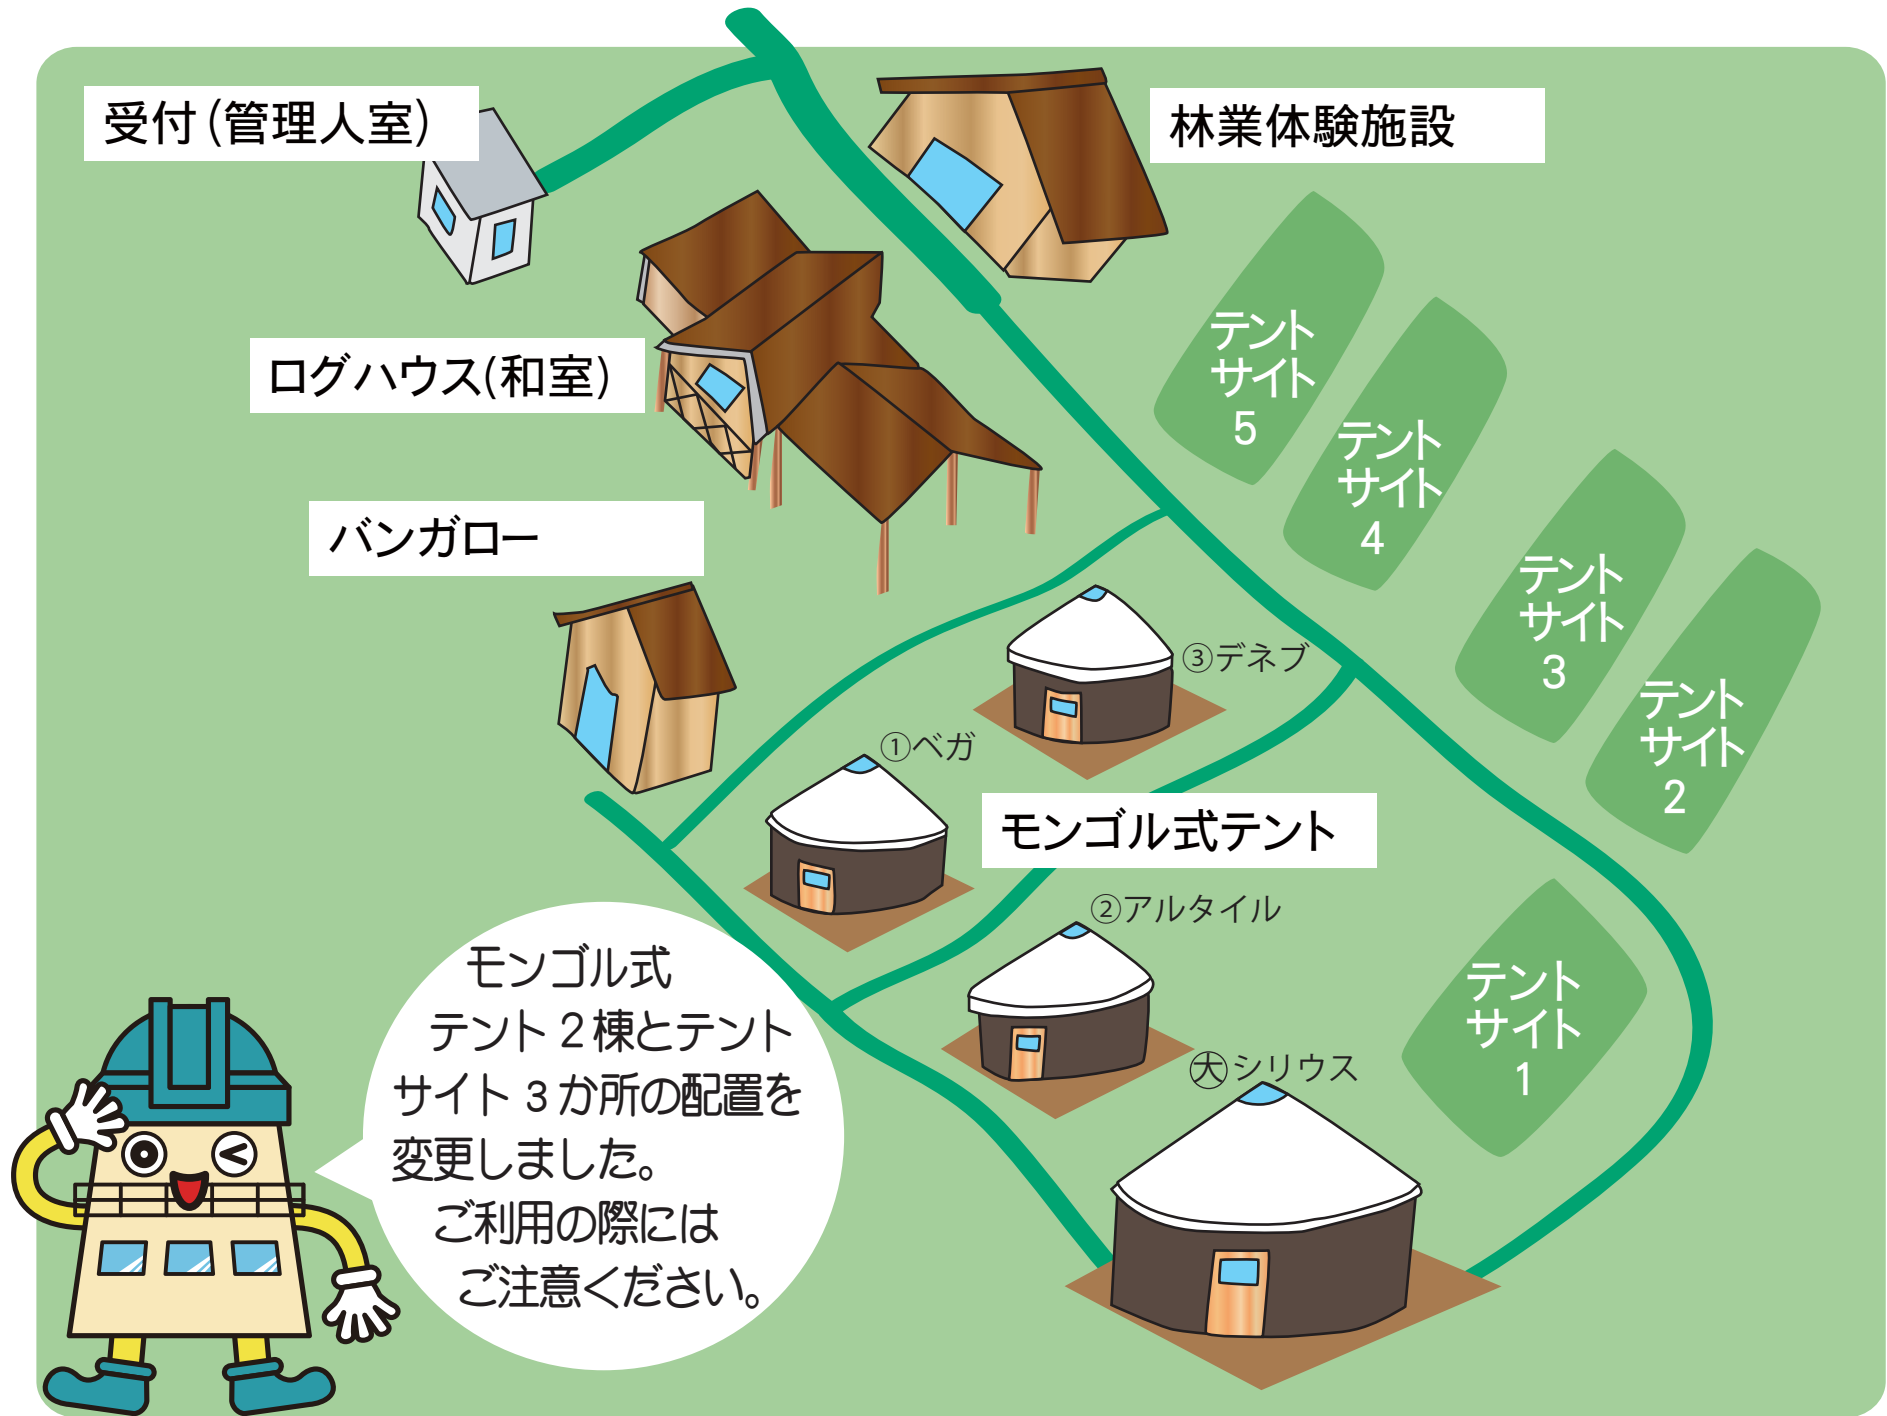

# 星と緑の創造センター 宿泊施設等の配置が変わりました

正門／観測ドーム方面

受付(管理人室)

林業体験施設

ログハウス(和室)

テント  
サイト  
5

テント  
サイト  
4

バンガロー

テント  
サイト  
3

テント  
サイト  
2

モンゴル式テント

①ベガ

③デネブ

②アルタイル

テント  
サイト  
1

④シリウス

モンゴル式  
テント 2棟とテント  
サイト 3か所の配置を  
変更しました。  
ご利用の際には  
ご注意ください。