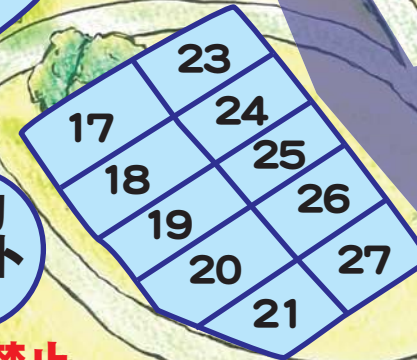

トイレ

水道

駐車場 (トイレ専用)

予約
サイト
A

直火禁止

予約
サイト
B

直火禁止

駐車場