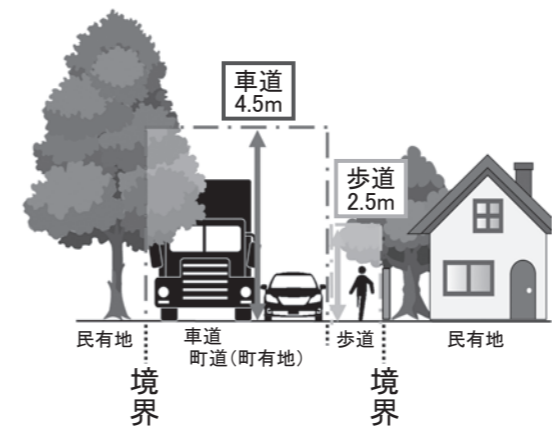

※入場料無料 ※要事前申込 ※手話通訳あり
※後日、アーカイブ配信も行います。
※町ホームページからもチラシが見られます。

問 地域包括支援センター ☎ 65-1010
FAX 65-1525

お知らせ

道路上に張り出している樹木等の適正管理のお願い

所有する土地から道路や隣接地への倒木、枝の張り出しにより、家屋等に被害が出たり通行中の車両が破損したりする事故が発生しています。これらのことが原因で道路上で事故が発生した場合、**樹木の土地所有者が損害賠償責任を問われることがあります。**道路や隣接地への倒木の恐れがあるもの、道路へ張り出した枝等については、**土地所有者が責任を持って適正な管理をお願いします。**