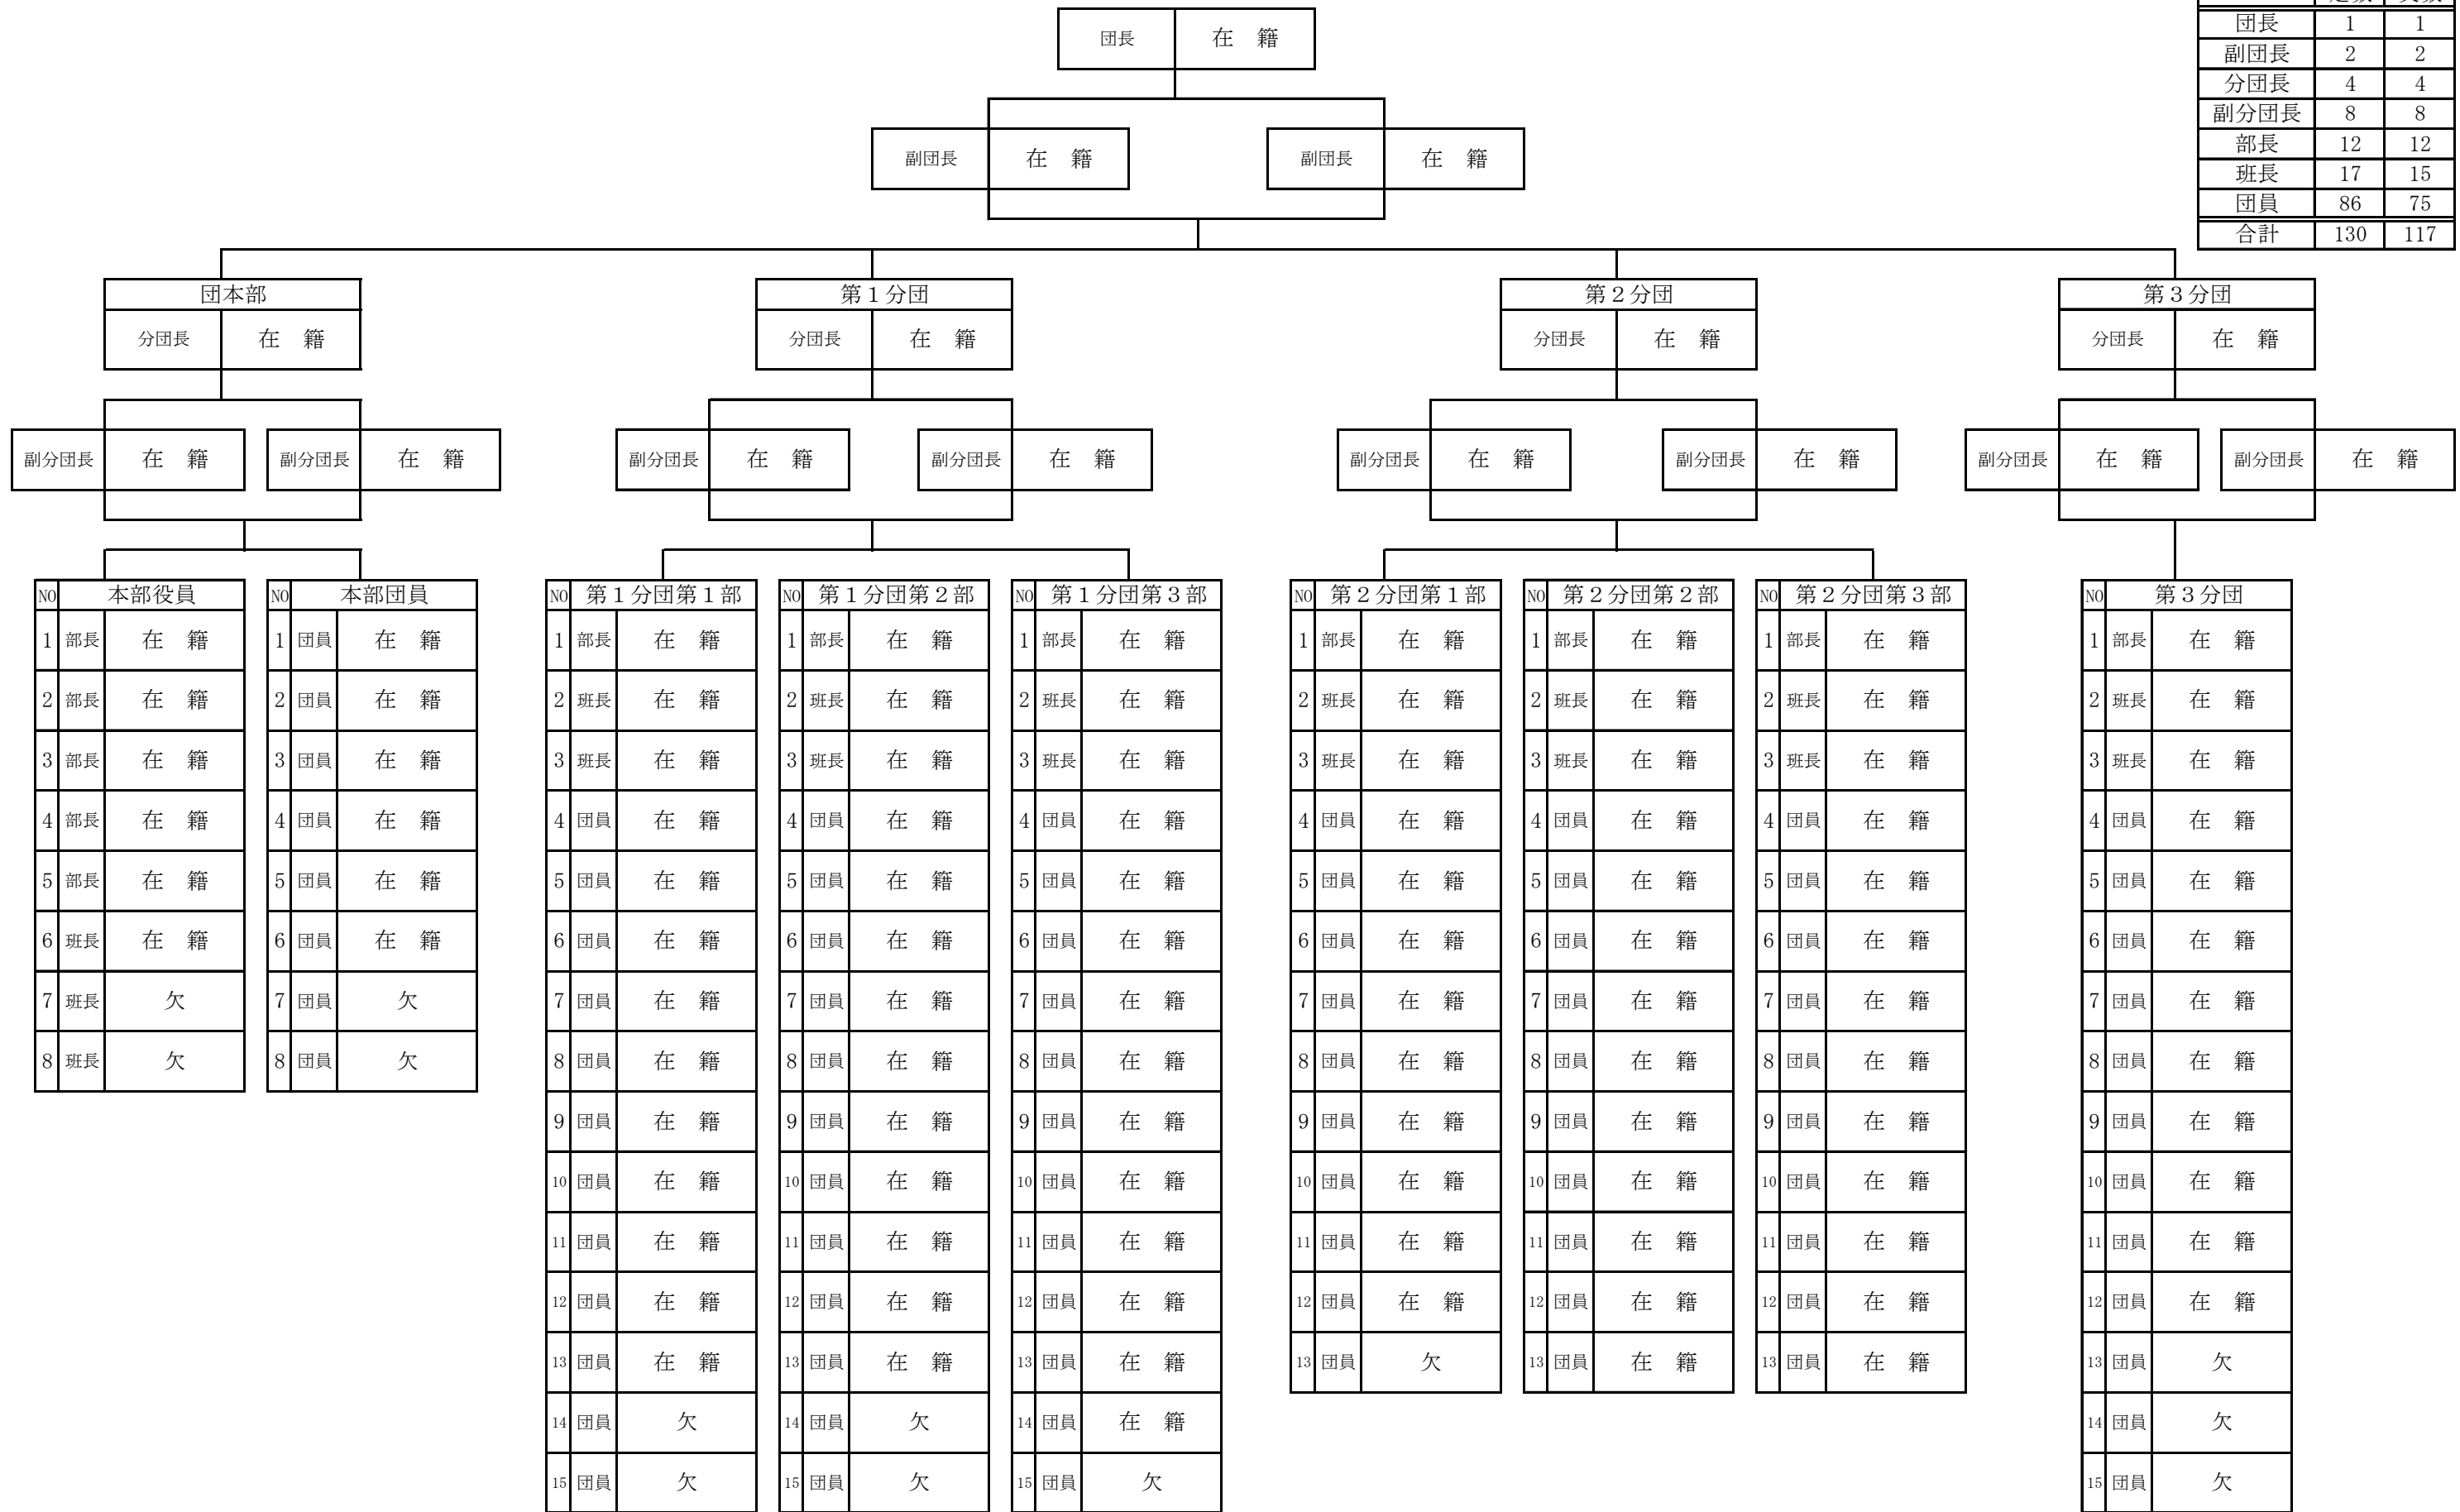

令和2年度 ときがわ消防団組織図

令和2年4月1日現在 (定数 130 名 ・ 現在員 117 名)

	定数	実数
団長	1	1
副団長	2	2
分団長	4	4
副分団長	8	8
部長	12	12
班長	17	15
団員	86	75
合計	130	117

定数 16 - 12

定数 15 - 13

定数 15 - 13

定数 15 - 14

定数 13 - 12

定数 13 - 13

定数 13 - 13

定数 15 - 12