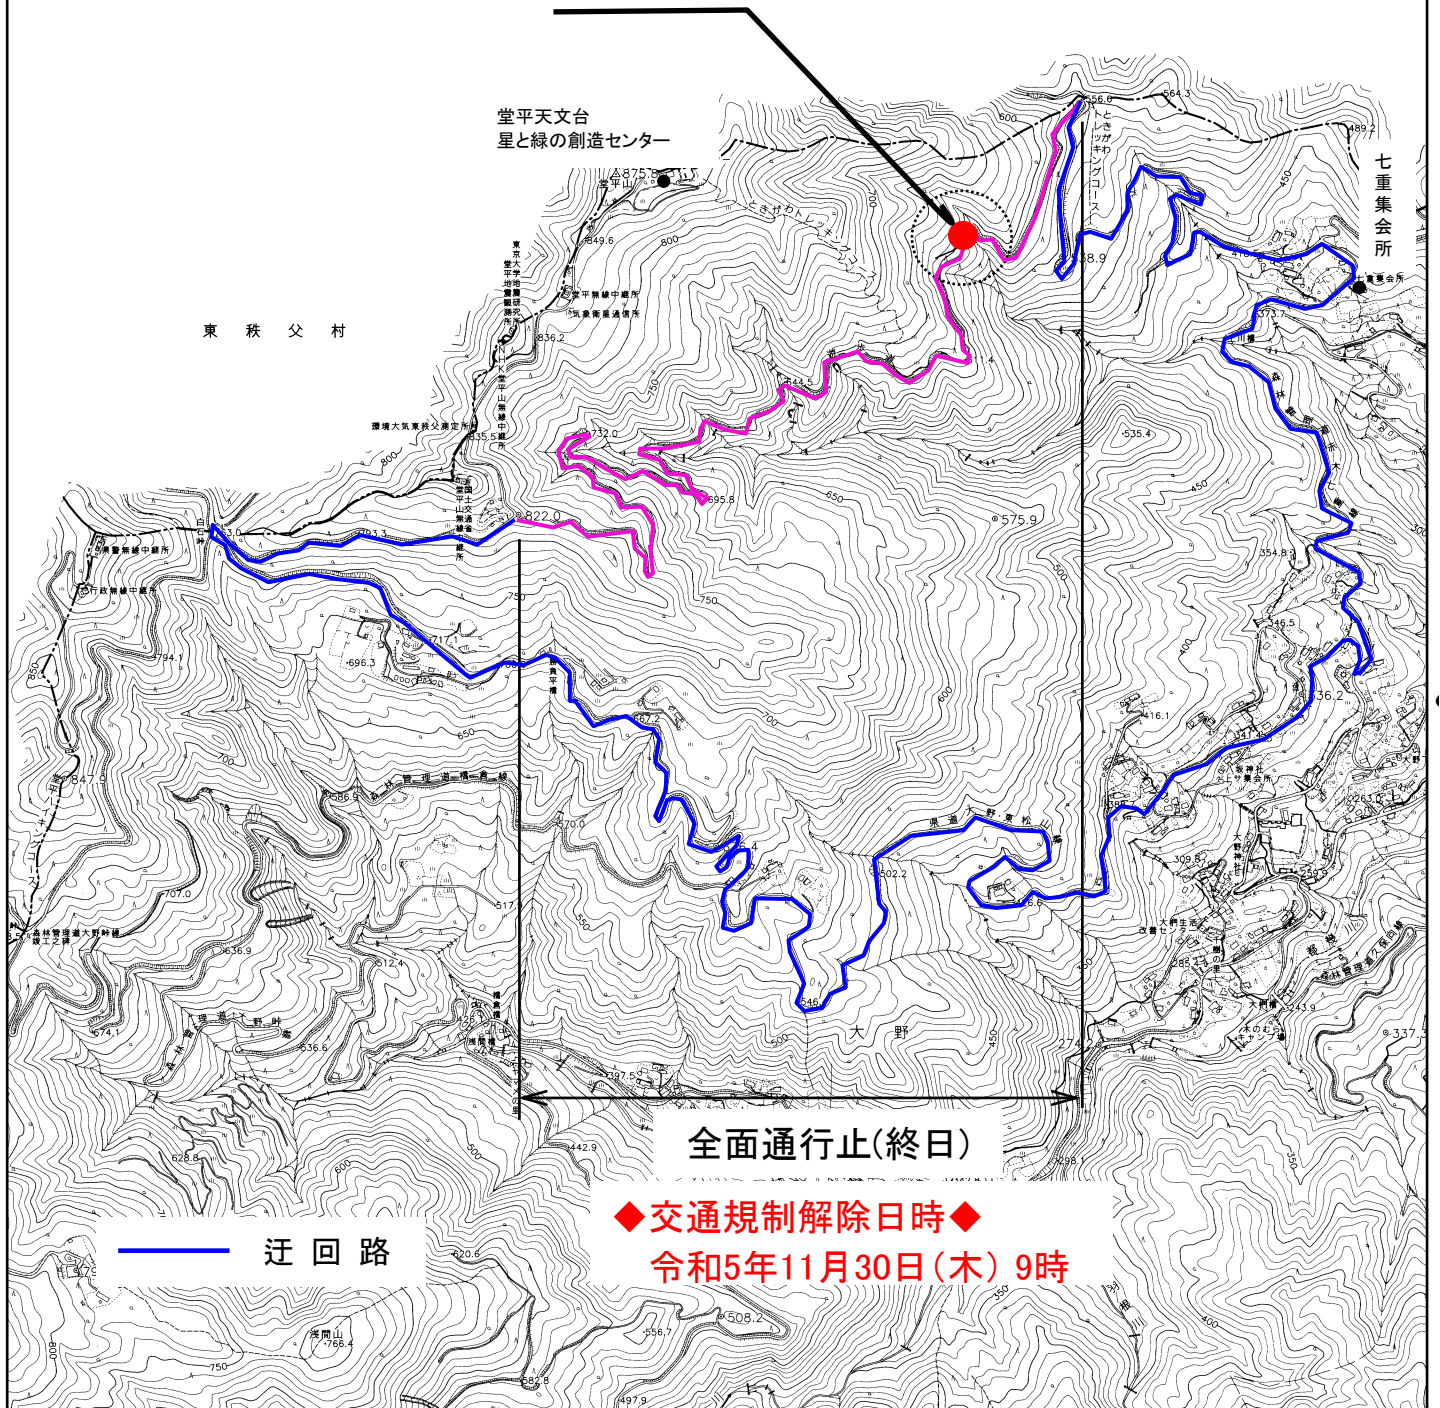

位置図

森林管理道剣ヶ峰七重線法面修繕工事(大野地内)

小 川

工事箇所

東 秩 父 村

堂平天文台
星と緑の創造センター

七重集会所

全面通行止(終日)

◆交通規制解除日時◆
令和5年11月30日(木) 9時

迂回路