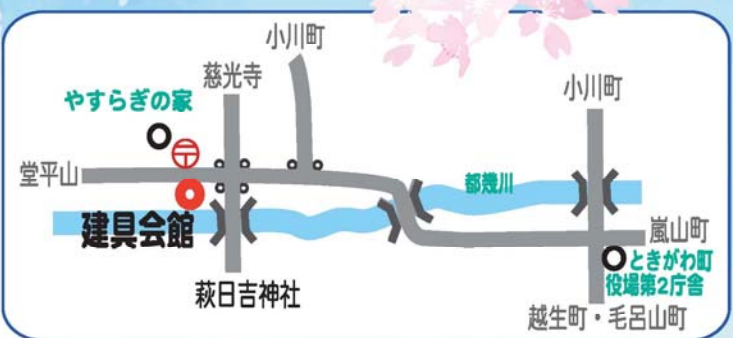

4月29日 昭 and の日 月

午前9時30より
午後5時まで

さと山ぬくもりの駅
建具会館

地元の農産物
山菜・季節の花
野菜苗や舞茸おこわなど

春の市

木製品の
特価品
あります

ときがわ産材の
松玉ワークショップ

建具・家具など
木のこころなごころも