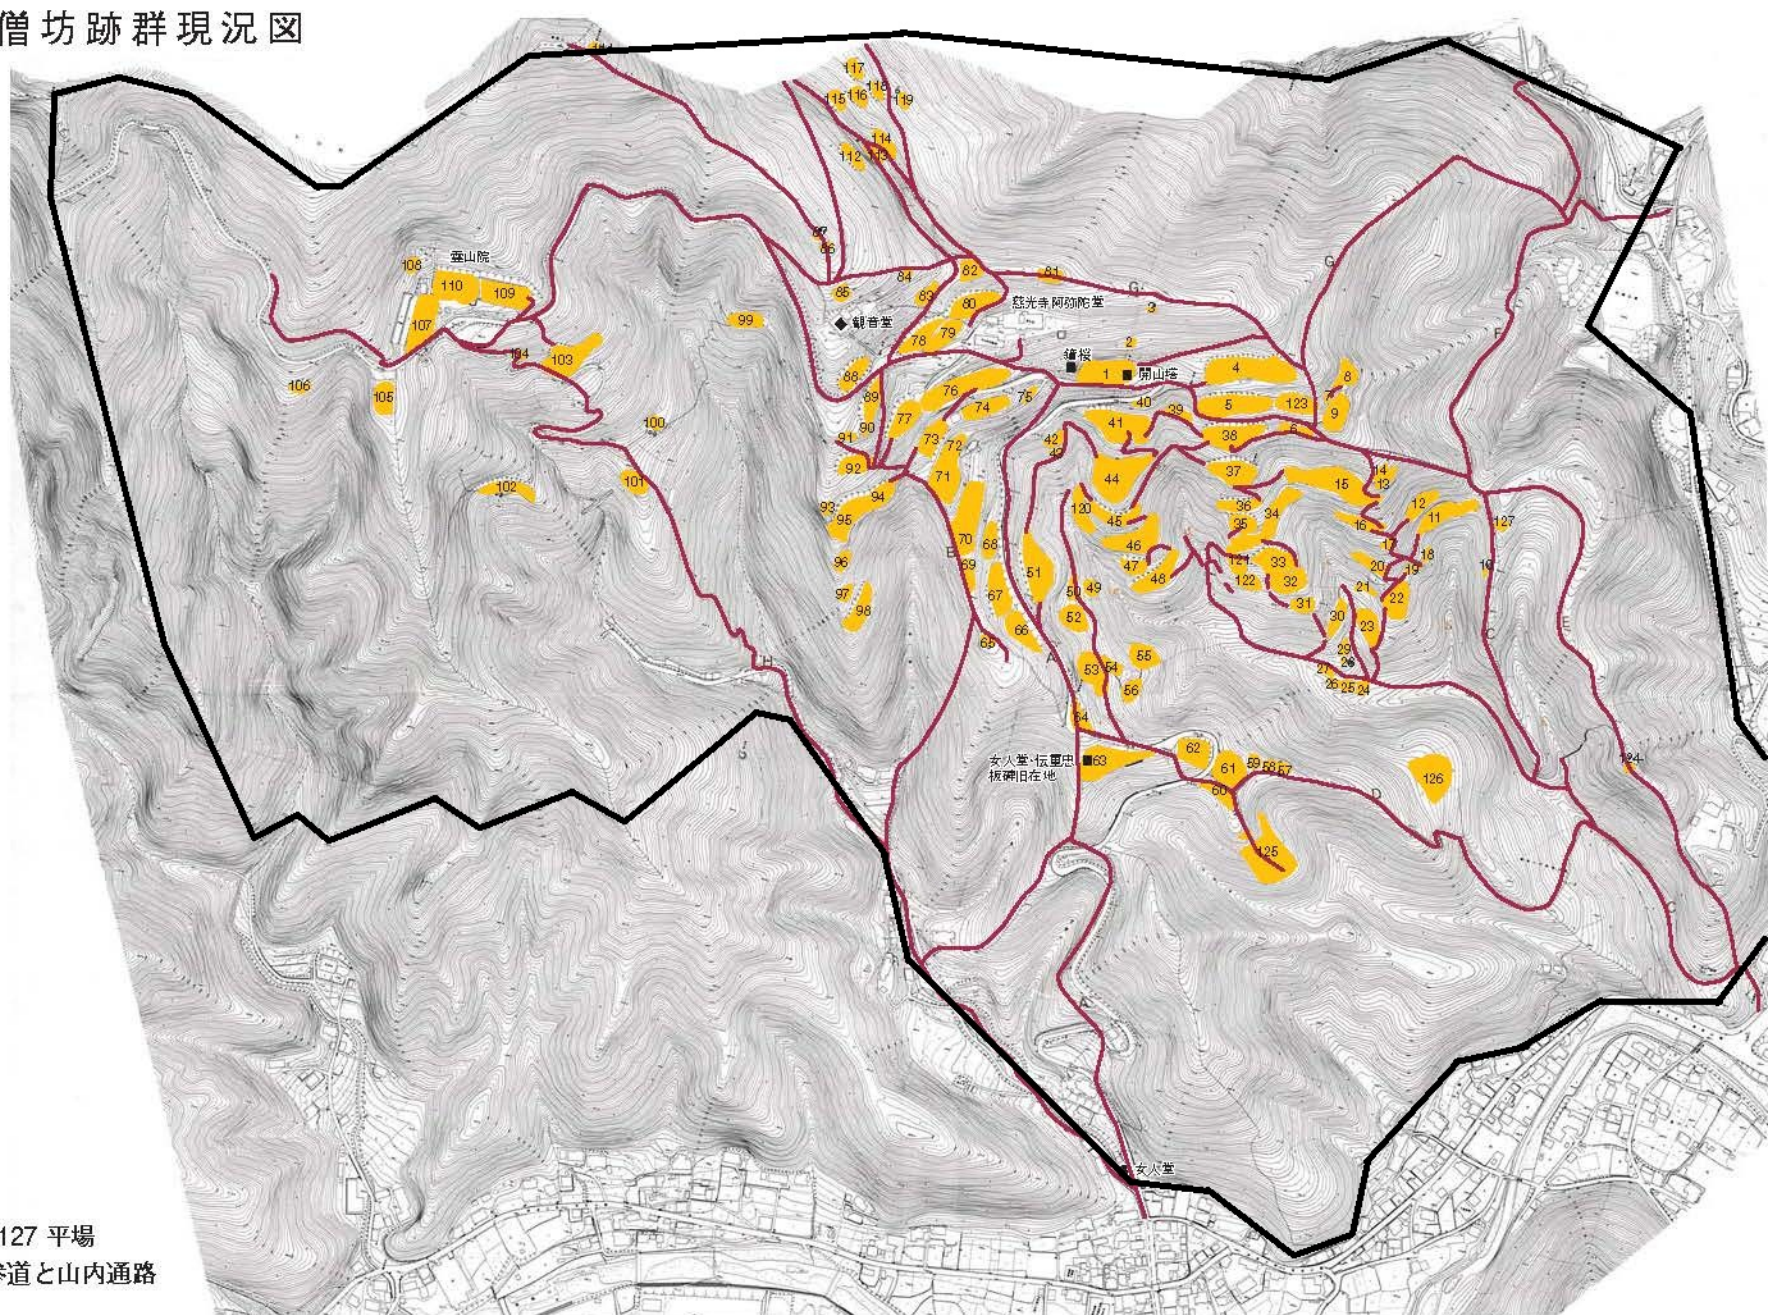

慈光寺僧坊跡群現況図

1~127 平場

旧参道と山内通路