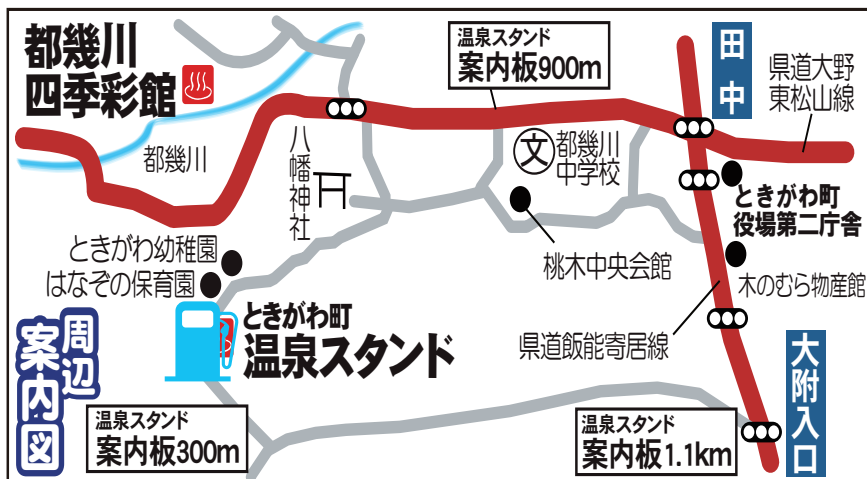

つるつる♨️すべすべ♨️水カ水カ

ときがわ町 温泉スタンド

ときがわ町♨️ソウキョウカク のラビたん

ときがわ町では、温泉水を販売しています(^o^)
さまざまな効能があり、手頃な値段で自分の身体
に合う効能を試してみませんか(^o^)

自分の身体に合ったお客様は、この温泉を長くご愛用いただいています。
ぜひご利用くださいませ。

自宅で温泉！効能 効果で人気です

セルフ販売です

温泉水は 20ℓ 100円!!!
50円単位で販売し、50円または100円のコインで使用します。
おつりは出ませんのでご注意ください。
ポリタンクに入れてお持ち帰りください。(^^)

営業時間：午前9時～午後5時
定休日：毎週水曜日・12月29日～1月3日
所在地：埼玉県比企郡ときがわ町大字大附 870番地3
※はなその保育園から大附方面へ約150m
問合せ：ときがわ町役場 産業観光課
TEL.0493-65-1532 (直通)

つるつる すすべ すすべ すすべ 赤力 赤力

[Empty rounded rectangular box]

[Empty rectangular box]